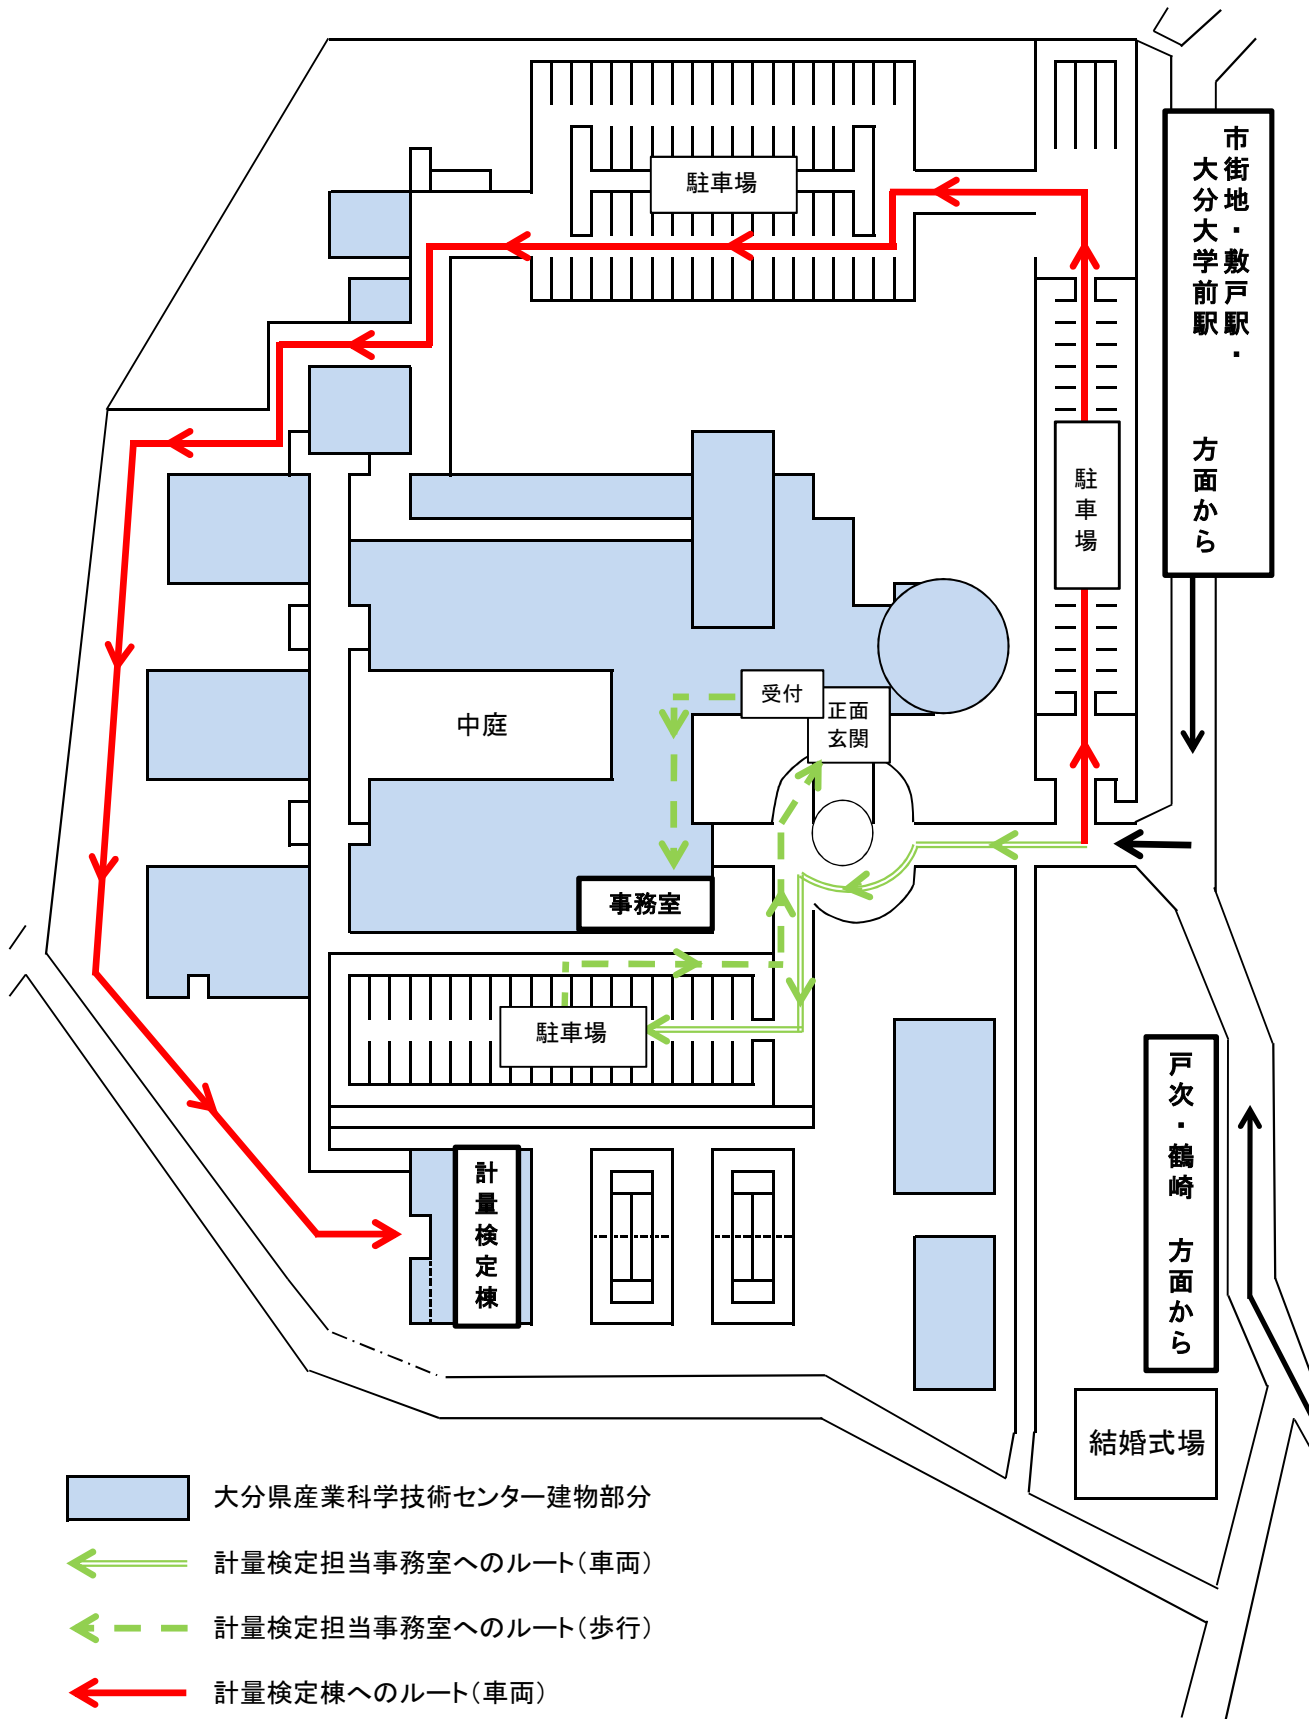

大分県産業科学技術センター 計量検定担当案内図
(事務室・計量検定棟)

-  大分県産業科学技術センター建物部分
-  計量検定担当事務室へのルート(車両)
-  計量検定担当事務室へのルート(歩行)
-  計量検定棟へのルート(車両)